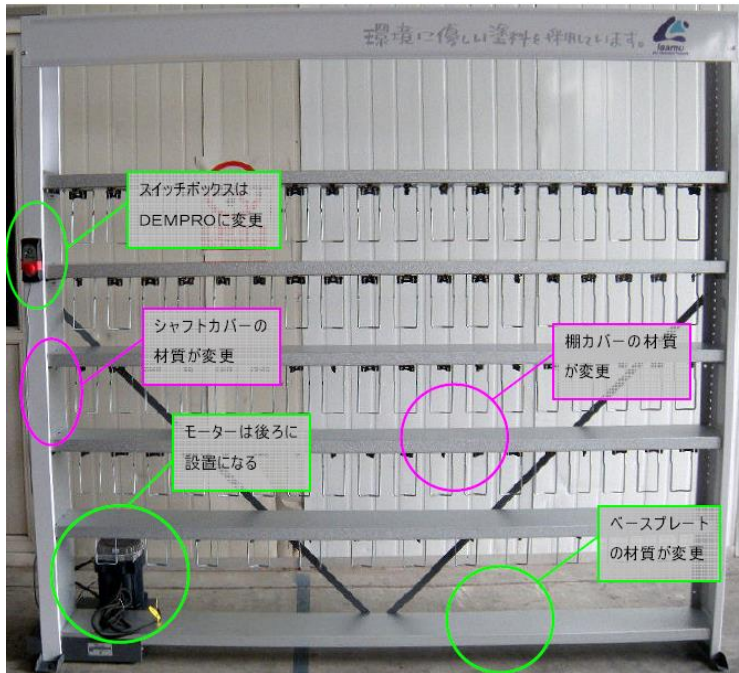

イサムスーパーミキシング

AutoMIX Plus220-TypeB

特長

- ①モーターが100Vとなり、静音タイプで安定したトルクパワー
- ②ベースプレートや棚カバーが鉄板からアルジंक板 (Aluzinc) に変更となり錆びにくく耐溶剤性に優れ、清掃も容易です。
- ③モーターが後ろに配置されつため歪みやグラつきを抑え、静音設計です。
- ④事故を防ぐための安全機能が備わっておりスイッチを2秒押すとモーターが作動し20秒後にMAXスピードまで上がります。

仕様

モーター: ELMOR製 BA(V/X)3xy
 タイプ: 電子回路内蔵三相モーター
 ※回路で変圧し単相100Vで使用

注) 作業台は付属していません

寸法: W2310 × H2085 × D530mm

電圧: 100V 電流: max16A トルク: 9Nm ワット数: 0.75kW

回転数: 900rpm ~ 1250rpm

防爆証明書: ATEX/IECEX (国際規格) 取得済み