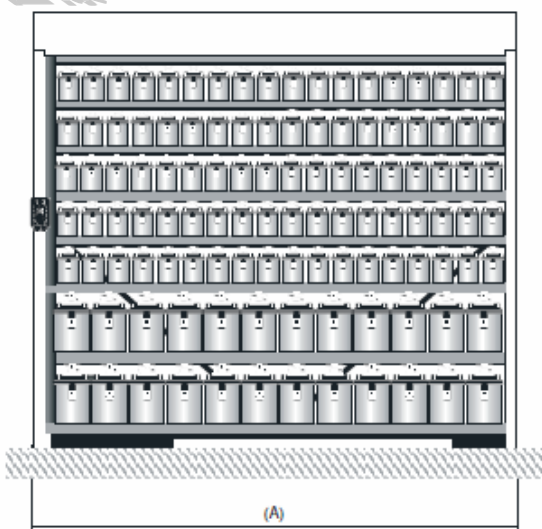

イサムスーパーミキシング

AutoMIX Plus220-TypeB

特長

- ①モーターが100Vとなり、静音タイプで安定したトルクパワー
- ②ベースプレートや棚カバーが鉄板からアルジंक板 (Aluzinc) に変更となり錆びにくく耐溶剤性に優れ、清掃も容易です。
- ③モーターが後ろに配置されつため歪みやグラつきを抑え、静音設計です。
- ④事故を防ぐための安全機能が備わっておりスイッチを2秒押すとモーターが作動し20秒後にMAXスピードまで上がります。

仕様

モーター: ELMOR製 BA(V/X)3xy
 タイプ: 電子回路内蔵三相モーター
 ※回路で変圧し単相100Vで使用

注) 作業台は付属していません

寸法: W2310 × H2085 × D530mm

電圧: 100V 電流: max16A トルク: 9Nm ワット数: 0.75kW

回転数: 900rpm ~ 1250rpm

防爆証明書: ATEX/IECEX (国際規格) 取得済み