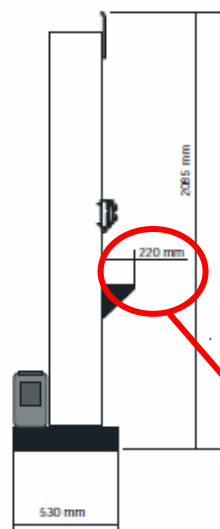

イサムスーパーミキシング

AutoMIX Plus220-TypeB

特長

- ①モーターが100Vとなり、静音タイプで安定したトルクパワー
- ②ベースプレートや棚カバーが鉄板からアルジंक板 (Aluzinc) に変更となり錆びにくく耐溶剤性に優れ、清掃も容易です。
- ③モーターが後ろに配置されつため歪みやグラつきを抑え、静音設計です。
- ④事故を防ぐための安全機能が備わっておりスイッチを2秒押すとモーターが作動し20秒後にMAXスピードまで上がります。

仕様

モーター: ELMOR製 BA(V/X)3xy
 タイプ: 電子回路内蔵三相モーター
 ※回路で変圧し単相100Vで使用

注) 作業台は付属していません

寸法: W2310 × H2085 × D530mm

電圧: 100V 電流: max16A トルク: 9Nm ワット数: 0.75kW

回転数: 900rpm ~ 1250rpm

防爆証明書: ATEX/IECEX (国際規格) 取得済み